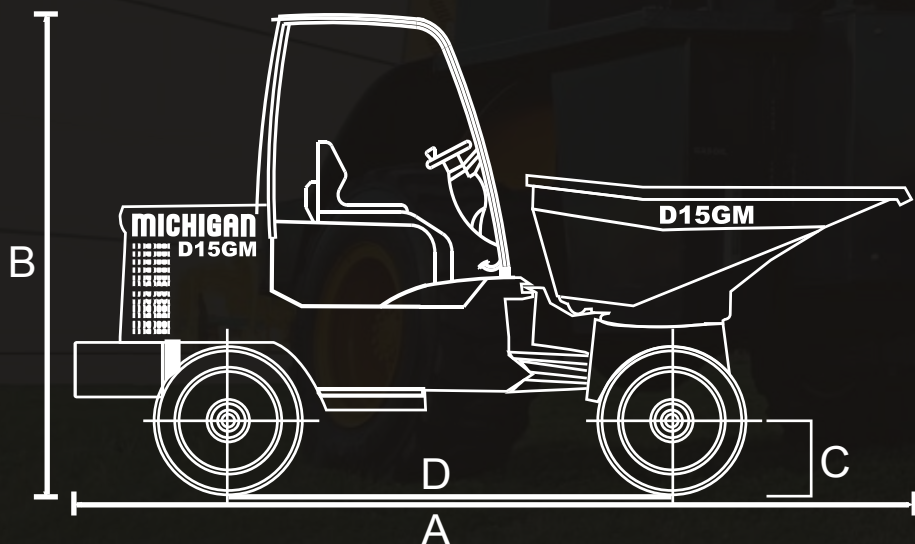

**DUMPER  
D15GM**

**MICHIGAN<sup>®</sup>**

# MICHIGAN

### DIMENSIONES

### D15GM

Código	10582206N
Capacidad de balde (hasta)	0,80 m <sup>3</sup>
Dispositivo de trabajo	Joystick
Peso	3.160 Kg
Altura máxima de carga	1.600 mm
Altura máxima descarga	800 mm
Sistema de frenos	Caliper-Disco
Distancia entre ejes	2.480 mm
Motor-Marca	Hanomag
Motor-Potencia	32 Kw / 43 Hp
Motor-Torque máximo	156 Nm
Motor-Cilindrada	2,670 L
Caja tipo	Powershift
Rodado	12-16.5 (10 Pr)
Rop de seguridad	Si
a) Largo	4540 mm
Ancho	1720 mm
b) Alto	2610 mm
Ancho de Trocha	1460 mm
c) Mín. distancia al piso	240 mm
d) Distancia entre ejes	2480 mm