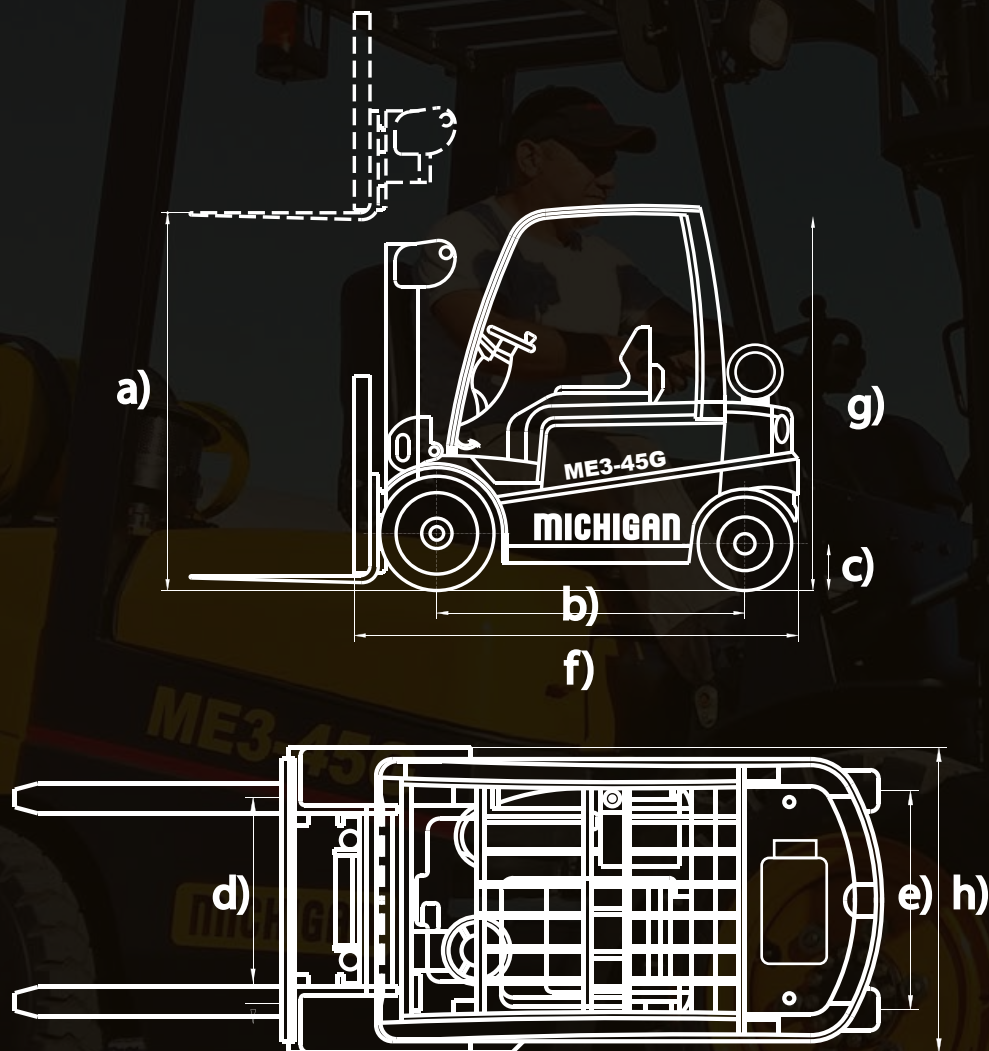

# ELEVADORES ME3 45G GLP / NAFTA

Ruta Nacional Nº 9 KM 501 - Bell Ville - Córdoba  
Teléfono: (03537) 422700  
info@michiganweb.com.ar  
www.michiganweb.com.ar

## DIMENSIONES

## ME3 45G

Código:	10582110N
Capacidad de carga:	3000 Kg
Altura máxima de carga:	4500 mm
Distancia a centro de carga:	500 mm
Angulo de inclinación de la torre:	6/12°
Distancia entre ejes:	1700 mm
Ancho de Trocha (delantero/trasero):	1000/980 mm
Velocidad de elevación de carga:	400 mm/s
Velocidad Crucero:	19 Km/h
Ángulo máximo de subida (con carga):	17%
Peso operativo:	4380 Kg
Jaula de seguridad:	2150 mm
Motor - Marca:	Hanomag
Motor - Potencia:	Nafta 61 Hp/GLP 52 Hp
Motor - Torque máximo:	156 Nm
Motor - Cilindrada:	2,237 cc
Rodado - Frontal:	28-9-15 14 Pr
Rodado - Trasero:	6.50-10 10 Pr

## MEDIDAS

a) Altura de Carga:	4500 mm
b) Distancia entre ejes:	1700 mm
c) Despeje del suelo:	150 mm
d) Trocha delantera:	1000 mm
e) Trocha trasera:	980 mm
f) Longitud (sin uñas): (2680 mm)	3750 mm
g) Alto:	2150 mm
h) Ancho:	1225 mm